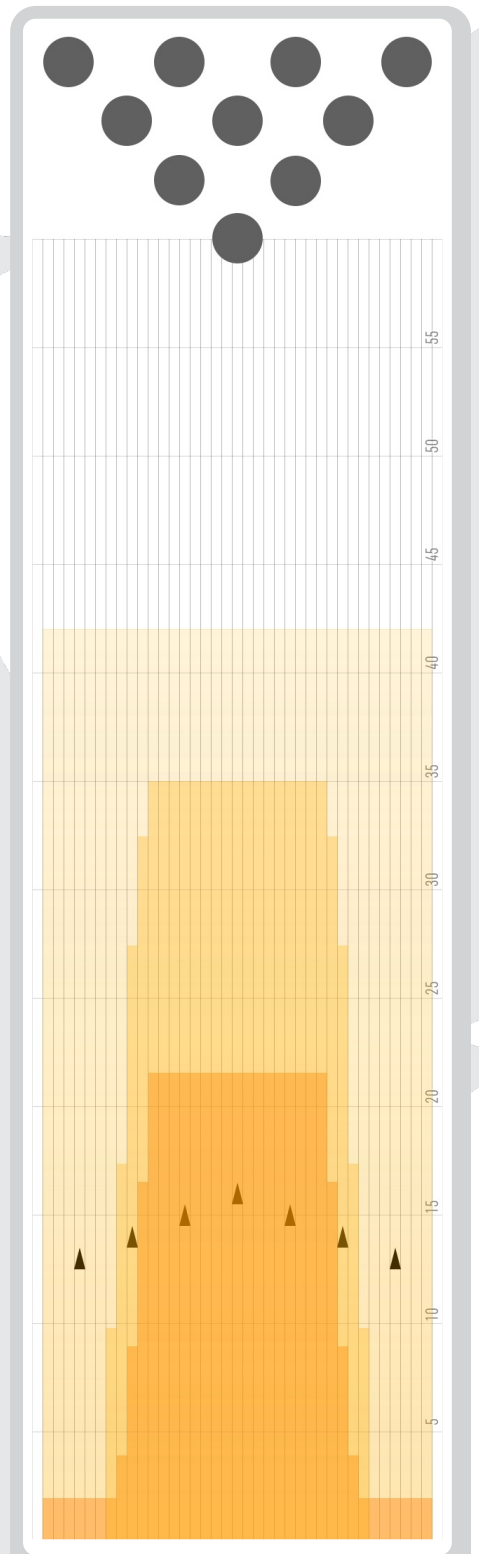

# STONE STREET

<b>DISTANCE:</b>	<b>42 FEET</b>	<b>VOLUME:</b>	<b>23.15 mL</b>
<b>RATIO:</b>	<b>10.5</b>	<b>FORWARD:</b>	<b>11.5 mL</b>
<b>DROP BRUSH:</b>	<b>42 FEET</b>	<b>REVERSE:</b>	<b>11.65 mL</b>
<b>TANKS:</b>	<b>KEGEL</b>	<b>PUMP:</b>	<b>50µL</b>

## FORWARD LOADS DATA

#	START	STOP	LOADS	MICS	SPEED	BUFF	TANK	DISTANCE	T.OIL
1	2L	2R	2	50	14	3	A - Kegel	0 → 2	3,700
2	9L	9R	1	50	14	3	A - Kegel	2 → 4	1,150
3	10L	10R	2	50	18	3	A - Kegel	4 → 9	2,100
4	11L	11R	3	50	18	3	A - Kegel	9 → 17	2,850
5	12L	12R	2	50	18	3	A - Kegel	17 → 22	1,700
6	2L	2R	0	50	18	3	A - Kegel	22 → 34	0
7	2L	2R	0	50	26	3	A - Kegel	34 → 38	0
8	2L	2R	0	50	30	3	A - Kegel	38 → 42	0

## REVERSE LOADS DATA

#	START	STOP	LOADS	MICS	SPEED	BUFF	TANK	DISTANCE	T.OIL
1	2L	2R	0	50	30	3	A - Kegel	42 → 35	0
2	12L	12R	1	50	18	3	A - Kegel	35 → 32	850
3	11L	11R	2	50	18	3	A - Kegel	32 → 27	1,900
4	10L	10R	4	50	18	3	A - Kegel	27 → 17	4,200
5	9L	9R	3	50	18	3	A - Kegel	17 → 10	3,450
6	8L	8R	1	50	14	3	A - Kegel	10 → 8	1,250
7	2L	2R	0	50	10	3	A - Kegel	8 → 0	0