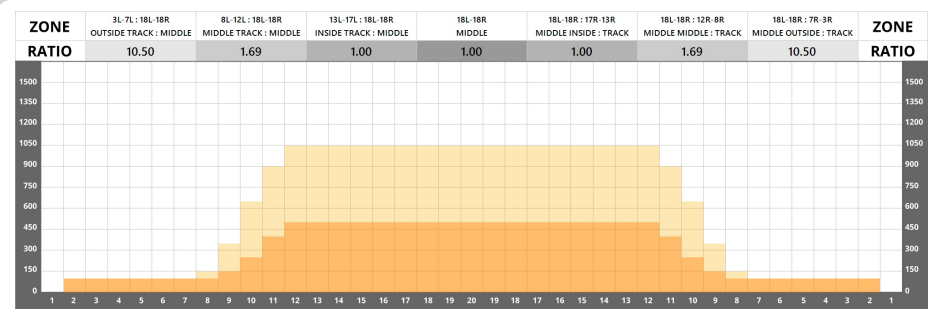

# STONE STREET

<b>DISTANCE:</b>	<b>42 FEET</b>	<b>VOLUME:</b>	<b>23.15 mL</b>
<b>RATIO:</b>	<b>10.5</b>	<b>FORWARD:</b>	<b>11.5 mL</b>
<b>DROP BRUSH:</b>	<b>42 FEET</b>	<b>REVERSE:</b>	<b>11.65 mL</b>
<b>TANKS:</b>	<b>KEGEL</b>	<b>PUMP:</b>	<b>50µL</b>

## FORWARD LOADS DATA

#	START	STOP	LOADS	MICS	SPEED	BUFF	TANK	DISTANCE	T.OIL
1	2L	2R	2	50	14	3	A - Kegel	0 → 2	3,700
2	9L	9R	1	50	14	3	A - Kegel	2 → 4	1,150
3	10L	10R	2	50	18	3	A - Kegel	4 → 9	2,100
4	11L	11R	3	50	18	3	A - Kegel	9 → 17	2,850
5	12L	12R	2	50	18	3	A - Kegel	17 → 22	1,700
6	2L	2R	0	50	18	3	A - Kegel	22 → 34	0
7	2L	2R	0	50	26	3	A - Kegel	34 → 38	0
8	2L	2R	0	50	30	3	A - Kegel	38 → 42	0

## REVERSE LOADS DATA

#	START	STOP	LOADS	MICS	SPEED	BUFF	TANK	DISTANCE	T.OIL
1	2L	2R	0	50	30	3	A - Kegel	42 → 35	0
2	12L	12R	1	50	18	3	A - Kegel	35 → 32	850
3	11L	11R	2	50	18	3	A - Kegel	32 → 27	1,900
4	10L	10R	4	50	18	3	A - Kegel	27 → 17	4,200
5	9L	9R	3	50	18	3	A - Kegel	17 → 10	3,450
6	8L	8R	1	50	14	3	A - Kegel	10 → 8	1,250
7	2L	2R	0	50	10	3	A - Kegel	8 → 0	0